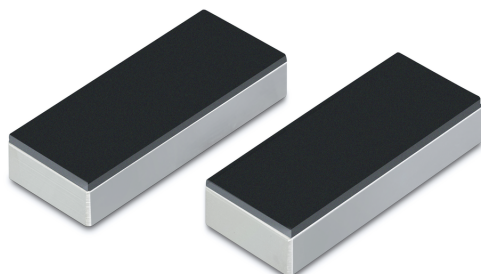

KERN AD 0007

Mordentes com superfície gomada

KERN

Pictogramas

STANDARD

Categoria

Marca	Sauter
Categoria de produto	Tecnologia de medição
Grupo de produto	Mordentes, superfície gomada

Desenho

Dimensões (L×P×A)	25×10×8 mm
Dimensões da caixa (L×P×A)	25×10×8 mm
Dimensões completamente montado (L×P×A)	25×10×8 mm
Material	aço, niquelado
Material caixa do ecrã	Aço, niquelado
Força de tração/força de pressão [Max]	400 N
Largura máxima de aperto	25 mm
Vão máximo	6 mm

Condições ambientais

Temperatura de armazenamento [Min]	-10 °C
Temperatura de armazenamento [Max]	40 °C

Embalagem e expedição

Leitura força [d] (N)	14 d
Dimensões da embalagem (L×P×A)	25×10×8 mm
Peso líquido	0,037 kg
Método de envio	Serviço de encomendas
Peso líquido aprox.	0,05 kg
Peso bruto aprox.	0,05 kg
Peso de envio	0,1 kg